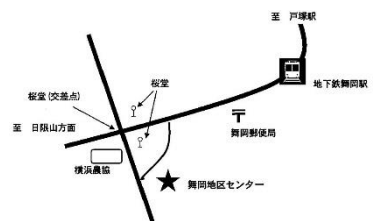

今月の平和の川柳

「こうえんに

おはながさいた へいわだね」

◆横浜市舞岡地区センター◆

〈住所〉 〒244-0813
横浜市戸塚区舞岡町 3020
〈電話〉 045-824-1915 および
045-824-1949
〈FAX〉 045-824-1925

4月の講座&イベントのご案内

受付 3月14日(火) 午後2時から
(「親子ひろば」プログラムは 15 日午後 2 時から)

受付初日は電話のみ。1 通話 1 人分、1 講座を受付。2 日目以降は複数講座申し込み可。詳細はお問い合わせください。