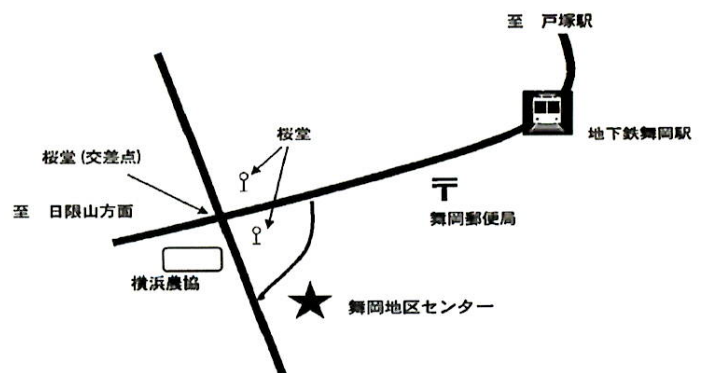

小さな一歩を踏み出せ」

◆横浜市舞岡地区センター◆

〈住所〉〒244-0813
横浜市戸塚区舞岡町 3020
〈電話〉 045-824-1915
〈FAX〉 045-824-1925
〈HP〉 <http://www.maioka-ymca.org/>
〈開館時間〉月～土 9:00～21:00
日、祝 9:00～18:00
〈休館日〉毎月第2月曜日(祝日の場合、翌日)
年末年始(12月28日～1月4日)