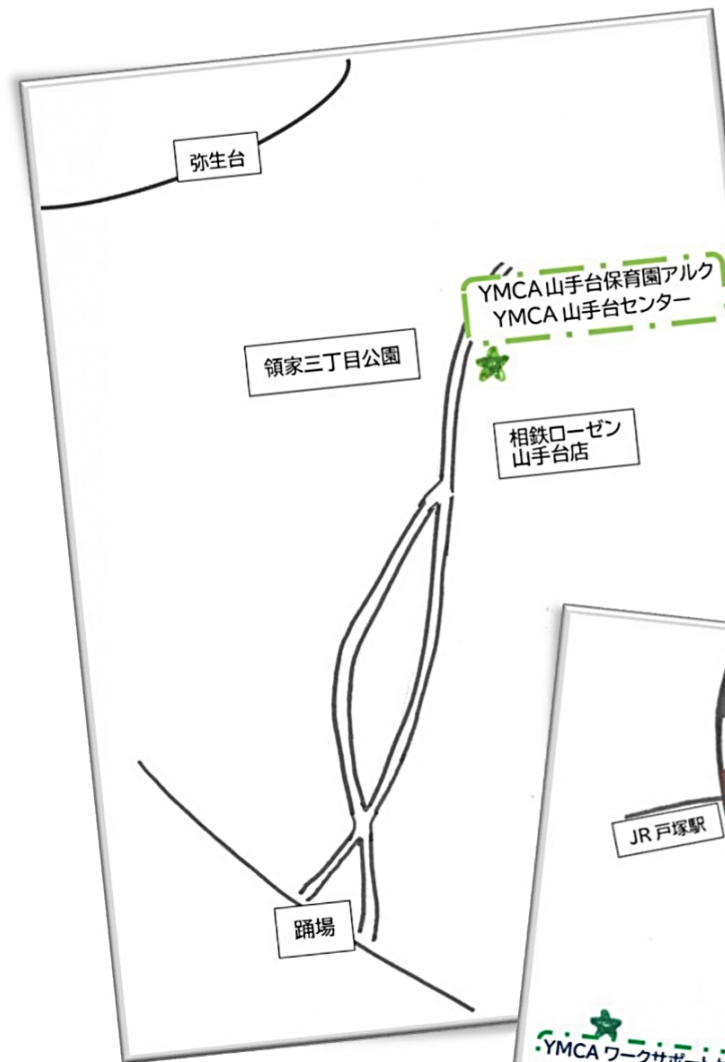

日	月	火	水	木	金	土
				1 【東とつか】園庭開放	2 【舞岡地区センター】 骨盤エクササイズ 【とつか】テラス開放	3
4	5 【乳児】お部屋開放 【とつか】園庭開放	6 【東とつか】園庭開放 【舞岡地区センター】 イングリッシュ親子 ひろば(英語遊び)	7 【東とつか】園庭開放	8 【東とつか】 園庭開放 離乳食試食会	9 【とつか】 テラス開放 おはなし会 【東とつかセンター】 親子体操	10
11	12	13 【東とつか】園庭開放	14 【東とつか】園庭開放 【東とつかセンター】 プレスクールチャレ レンジ(2歳 児体験会)	15 【東とつか】園庭開放 【とつか】保育園の お友だちと遊ぼう	16 【東とつかセンター】 親子体操 身長体重測定 【とつか】テラス開放	17
18	19 【とつか】園庭開放 【東とつかセンター】 プレスクールチャレ レンジ(2歳児体験会)	20 【東とつか】園庭開放 【舞岡地区センター】 のびのび親子ひろば (体育遊び) 【東とつかセンター】 とっこの芽 出前遊び	21 【東とつか】園庭開放 【舞岡地区センター】 わくわくおはなし らんど(読み聞かせ)	22 【東とつか】園庭開放	23	24 【アルク】 ほいくえんであそぼう
25	26 【乳児】お部屋開放 【とつか】園庭開放	27 【東とつか】園庭開放 【舞岡地区センター】 乳幼児発育発達測定 (保育士による身体測 定)	28 【東とつか】園庭開放 【舞岡地区センター】 リトミック親子ひろ ば(音楽遊び)	29 【東とつか】 園庭開放 【東とつかセンター】 プレスクールチャレ レンジ(2歳児体験会)		

舞岡センター毎月開催イベント

- 舞岡地区センター おはなしらんど(読み聞かせ) …毎月第3水曜日 10:30~11:00
- 乳児親子対象イベント 乳幼児発育測定会 …毎月第4火曜日 10:30~11:30
- 遊び場しゃべり場ほっとタイム …毎週木曜(祝日は休み) 10:00~11:30
- スッキリ美姿勢! 骨盤エクササイズ …毎月第1金曜日 10:00~11:00

お子様連れOK!

保育園の園庭・テラス・お部屋開放

- YMCA とつか保育園 園庭開放…毎週月曜 10:00~11:00
テラス開放…毎週金曜
- YMCA 東とつか保育園 園庭開放…毎週火・水・木曜 10:00~11:00
- YMCA とつか乳児保育園 お部屋開放…毎月第1・第3月曜日 9:30~10:30
テラス開放 12:00~15:00
- YMCA いずみ保育園 園庭開放 毎月第3火曜 10:00~11:00
- YMCA 山手台保育園アルク 園庭開放 毎月1回土曜日 11:00~12:00