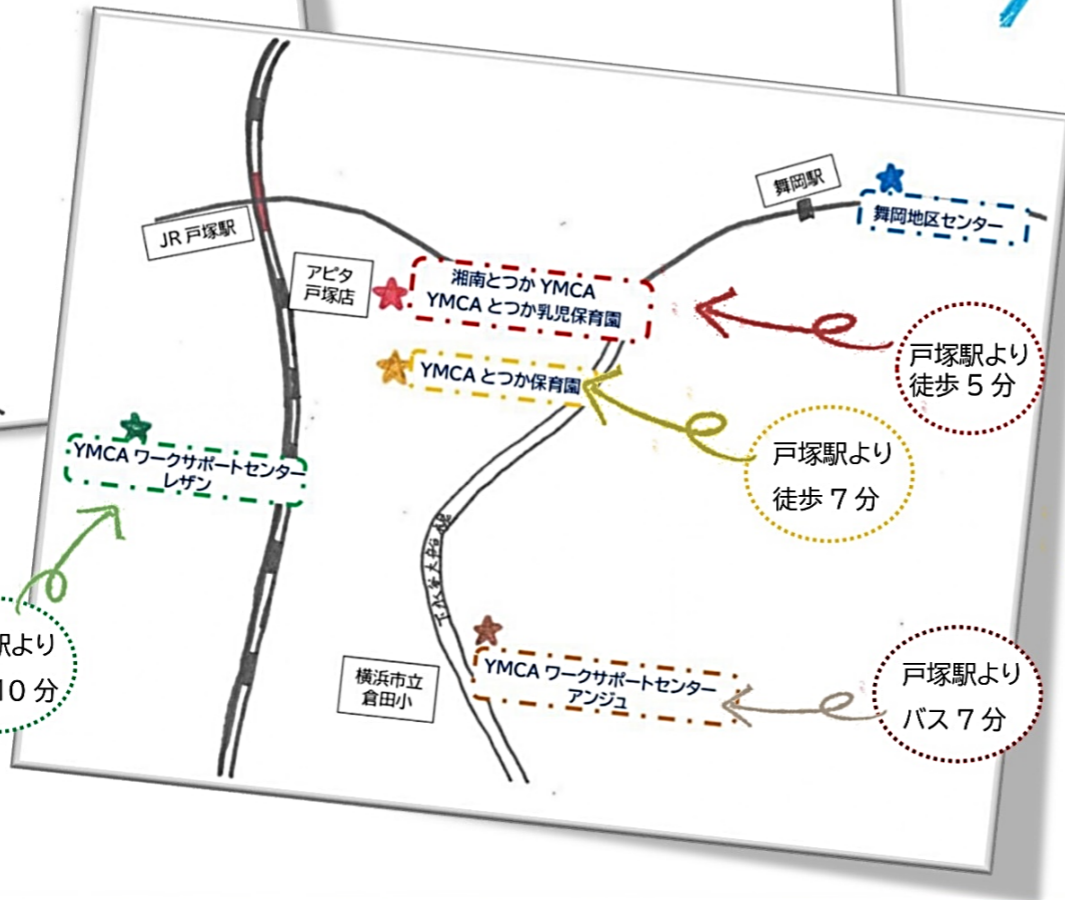

日	月	火	水	木	金	土
				1 【東とつか】園庭開放	2 【舞岡地区センター】 骨盤エクササイズ 【とつか】テラス開放	3
4	5 【乳児】お部屋開放 【とつか】園庭開放	6 【東とつか】園庭開放 【舞岡地区センター】 イングリッシュ親子 ひろば(英語遊び)	7 【東とつか】園庭開放	8 【東とつか】 園庭開放 離乳食試食会	9 【とつか】 テラス開放 おはなし会 【東とつかセンター】 親子体操	10
11	12	13 【東とつか】園庭開放	14 【東とつか】園庭開放 【東とつかセンター】 プレスクールチャレ レンジ(2歳 児体験会)	15 【東とつか】園庭開放 【とつか】保育園の お友だちと遊ぼう	16 【東とつかセンター】 親子体操 身長体重測定 【とつか】テラス開放	17
18	19 【とつか】園庭開放 【東とつかセンター】 プレスクールチャレ レンジ(2歳児体験会)	20 【東とつか】園庭開放 【舞岡地区センター】 のびのび親子ひろば (体育遊び) 【東とつかセンター】 とっこの芽 出前遊び	21 【東とつか】園庭開放 【舞岡地区センター】 わくわくおはなし らんど(読み聞かせ)	22 【東とつか】園庭開放	23	24 【アルク】 ほいくえんであそぼう
25	26 【乳児】お部屋開放 【とつか】園庭開放	27 【東とつか】園庭開放 【舞岡地区センター】 乳幼児発育発達測定 (保育士による身体測 定)	28 【東とつか】園庭開放 【舞岡地区センター】 リトミック親子ひろ ば(音楽遊び)	29 【東とつか】 園庭開放 【東とつかセンター】 プレスクールチャレ レンジ(2歳児体験会)		

舞岡センター毎月開催イベント

- 舞岡地区センター おはなしらんど(読み聞かせ) …毎月第3水曜日 10:30~11:00
- 乳児親子対象イベント 乳幼児発育測定会 …毎月第4火曜日 10:30~11:30
- 遊び場しゃべり場ほっとタイム …毎週木曜(祝日は休み) 10:00~11:30
- スッキリ美姿勢! 骨盤エクササイズ …毎月第1金曜日 10:00~11:00

お子様連れOK!

保育園の園庭・テラス・お部屋開放

- YMCA とつか保育園 園庭開放…毎週月曜 10:00~11:00
テラス開放…毎週金曜
- YMCA 東とつか保育園 園庭開放…毎週火・水・木曜 10:00~11:00
- YMCA とつか乳児保育園 お部屋開放…毎月第1・第3月曜日 9:30~10:30
テラス開放 12:00~15:00
- YMCA いずみ保育園 園庭開放 毎月第3火曜 10:00~11:00
- YMCA 山手台保育園アルク 園庭開放 毎月1回土曜日 11:00~12:00

弥生台駅よりバス 10分
戸塚駅よりバス 10分
「領家中学校前」下車
踊場駅よりバス 5分
「領家中学校前」下車

ザックリマップ

いずみ野駅よりバス 10分
「小学校前」下車
泉中央駅よりバス 10分
「小学校前」下車
徒歩 20分

※詳しいアクセスはHP等でご確認ください。

□幼保連携認定こども園 YMCAs とつか保育園
〒244-0816 横浜市戸塚区上倉田町 865-71
TEL 045-820-3663